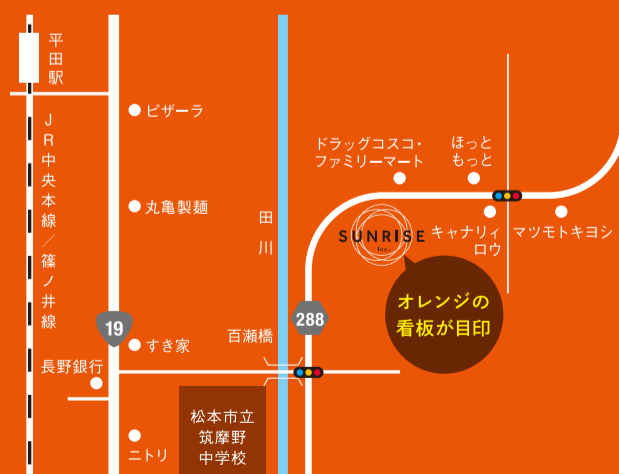

SUNRISE
Inc.